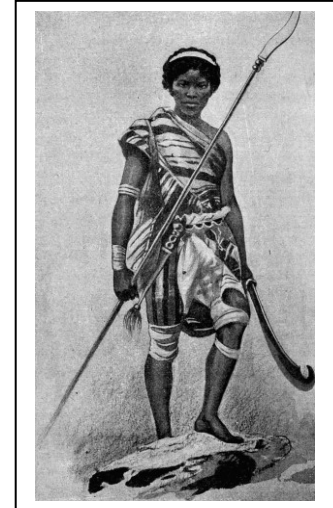

Kosmos

NOM _Gorgophoné
 SEXE _F ÂGE ____18 ans
 CONDITION : LIBRE • ~~ESCLAVE~~ • EN FUIE
 RÉGION D'ORIGINE __Argolide (Tirynthe)
 STATUT SOCIAL / MÉTIER(S) princesse de Tirynthe
 LANGUES _grec, éthiopien

POINTS D'EXPÉRIENCE

PORTRAIT

ATTRIBUTS				ARMES	DÉGÂTS
<input type="text" value="2"/>	<input type="text" value="2"/>	<input type="text" value="0"/>	<input type="text" value="0"/>	Épée-serpe	(d6B+2)
VIGUEUR	AGILITÉ	ESPRIT	AURA	Lance	(d6+2 en mêlée) (ou d6+1 à distance)
					()