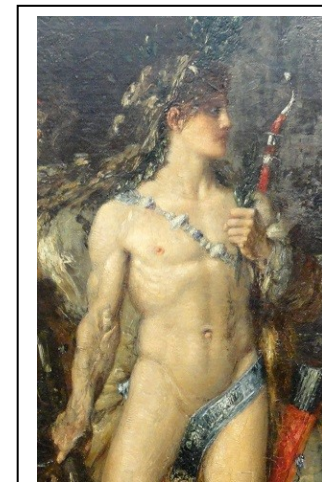

Kosmos

NOM Bélios
SEXE M ÂGE 20 ans
CONDITION : LIBRE • ~~ESCLAVE~~ • ~~EN FUIFTE~~
RÉGION D'ORIGINE ville d'Aïdoné
STATUT SOCIAL / MÉTIER(S) prince et archer
LANGUES grec ancien

POINTS D'EXPÉRIENCE

PORTRAIT

ATTRIBUTS

ARMES

DÉGÂTS

1

VIGUEUR

2

AGILITÉ

2

ESPRIT

0

AURA

épée	(d6+1)
lance	(d6) (+1 si corps à corps)
arc	(d6)
	( )

APTITUDES DE COMBAT

INITIATIVE

1

MÊLÉE

1

TIR

1

DÉFENSE

1

CARRIÈRES

Noble 2

Soldat 2

POINTS DE DÉMESURE

0

POINTS D'HÉROÏSME

5

POINTS DE CRÉATION

0

POINTS DE VITALITÉ

11

ARMURE & ÉQUIPEMENT

Armure moyenne (-2 aux dégâts subis mais -1 en *agilité* quand Bélios la porte) (casque en bronze ornementé, cuirasse mixte de cuir et de métal, cnémides)

Grand bouclier rond (-1 à toutes les attaques ennemis par round, mais -1 en *agilité* quand Bélios le porte)

AVANTAGES

Perspicace (dé de bonus pour déceler un mensonge)
Vocation protectrice (dé de bonus aux jets d'attaque pour protéger des gens sans défense)

DÉSAVANTAGES

Incapable de mentir (dé de malus pour mentir ou dissimuler une info à quelqu'un)